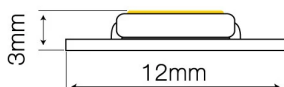

LED line® Streifen 300 SMD 24V 6500K RGBW 19,2W

LED-Streifen line ist eine moderne und vielseitige lineare Lichtquelle, die für die Beleuchtung von Innenräumen, Möbeln, Leuchtkästen, Leuchtschriften und öffentlichen Räumen verwendet wird.