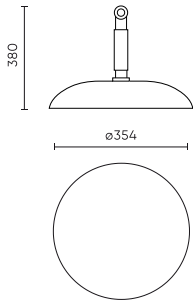

LED line PRIME

Symbole: 219878

EAN: 5905378219878

**Luminaire Highbay PYRO High Temp
4000K 200W 38000lm 60° IP65 noir
PRIME**

Dessin technique