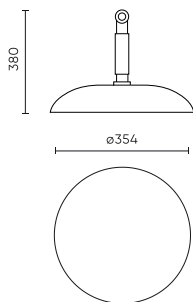

LED line PRIME

Symbol: 219878

EAN: 5905378219878

**Highbay svítidlo PYRO High Temp
4000K 200W 38000lm 60° IP65 černá
PRIME**

Technické kreslení