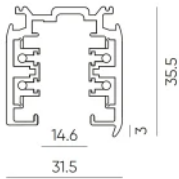

LED line PRIME

Symbol: 210578

EAN: 5905378210578

**Szynoprzewód 3fazowy LUMICANTO 1m
czarny PRIME**

Rysunek techniczny

Rozsył światła

Dodatkowe zdjęcia produktowe