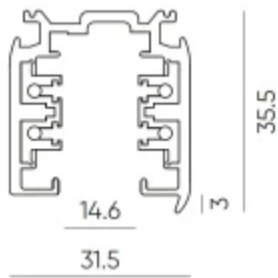

LED line PRIME

Code: 210578

EAN: 5905378210578

**3-Phasen-Stromschiene LUMICANTO 1m
Schwartz PRIME**

Technische Zeichnung

Lichtverteilung

Zusätzliche Produktfotos

Logistikdaten

Einzelverpackung

Breite	1000 mm
Höhe	35,5 mm
Länge	31,5 mm
Gewicht	0,86 kg

Großverpackung

Menge	10
Breite	180 mm
Höhe	80 mm
Länge	1030 mm
Volumen	0,014 m ³
Gewicht	9 kg

Europalette

Palettenhöhe
Menge in der Schicht
Anzahl der Schichten
Großmengen
Waage