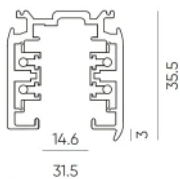

EAN: 5905378210578

**LUMICANTO 3-fázový železniční kabel  
1m černý PRIME**

**Technické kreslení**

**Rozložení světla**

**Další fotografie produktů**

**Logistická data**

**Individuální balení**

Šířka	1000 mm
Výška	35,5 mm
Délka	31,5 mm
Váhy	0,86 kg

**Hromadné balení**

Množství	10
Šířka	180 mm
Výška	80 mm
Délka	1030 mm
Objem	0,014 m <sup>3</sup>
Váhy	9 kg

**Europaleta**

Výška	
Množství ve vrstvě	
Počet vrstev	
Množství: Euro paleta	
Váhy	

---

LED line PRIME