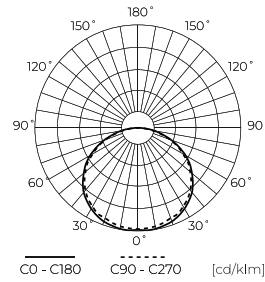

LED line PRIME

Symbol: 240362

EAN: 5901583240362

**Taśma LED 600/5m SMD 12V GREEN
9,6W IP20 8mm 5m PRIME**

Taśma LED line 600 SMD 12V w kolorze zielonym to innowacyjne źródło światła o mocy 9,6 W na metr, wyposażone w wysokiej jakości diody SMD3528. Zastosowanie technologii LED zapewnia efektywność energetyczną oraz długotrwałość do 100 000 godzin. Charakteryzuje się niepalnym laminatem o grubości 2 mm i szerokości 8 mm. Dostosowana do montażu wewnętrznego, posiada klasę ochrony IP20 oraz możliwość dimmingu za pomocą kompatybilnych sterowników.

Dane techniczne

Parametr	Wartość
Gwarancja	5
Moc	• 9.6 W / m
Napięcie	• 12 V DC
Barwa światła	Zielona
Klasa szczelności	IP20
Klasa ochrony elektrycznej	III
Sekcja cięcia	2,5 cm
Współczynnik zachowania strumienia świetlnego	>0,7
Okres trwałości L70B50	50 000 h
Funkcja ściemniania	PWM
Prąd (metr)	0,8
Kąt świecenia	120

Parametr	Wartość
Typ diody	SMD3528
Kompatybilny typ ściemniacza	PWM
Laminat (kolor)	Biały
Laminat (grubość)	2
Ilość diod (metr)	120
Typ taśmy klejącej	3M 300 LSE
Trwałość	100 000 h
Ilość cykli włącz/wyłącz	50000
Czas nagrzewania lampy do 60%	1
Temperatura pracy	-20÷45
Do zastosowań	Wewnątrz pomieszczeń
Wysokość	2,5

LED line PRIME

Symbol: 240362

EAN: 5901583240362

**Taśma LED 600/5m SMD 12V GREEN
9,6W IP20 8mm 5m PRIME**

Rysunek techniczny

Rozsył światła

Dodatkowe zdjęcia produktowe

Dane logistyczne