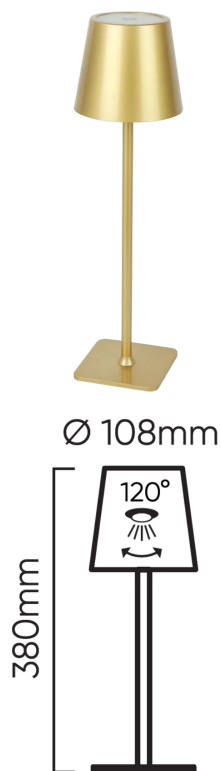

Kod: 208964 EAN: 5905378208964

## LED line LITE Lampa stołowa TAZA 3,5W 400lm CCT IP54 złota 2x2000mAh

Elegancka lampa stołowa to produkt wykonany z najwyższą starannością o szczegóły. Zadbaliśmy nie tylko o parametry techniczne, ale także nowoczesny design. Dlatego docenią ją zarówno miłośnicy estetycznych, jak i praktycznych rozwiązań.

Solidnie wykonana lampa posiada stalową, wytrzymałą na urazy mechaniczne obudowę, a także antypoślizgową podstawę. Wyposażyliśmy ją w parametry, które wyróżniają ją na tle innych produktów dostępnych na rynku: moc lampy to 3,5W i strumień świetlny 400lm. Stopień szczelności IP54 sprawia, że lampa świetnie sprawdzi się na zewnątrz i nie zaszkośli jej nawet padający deszcz.