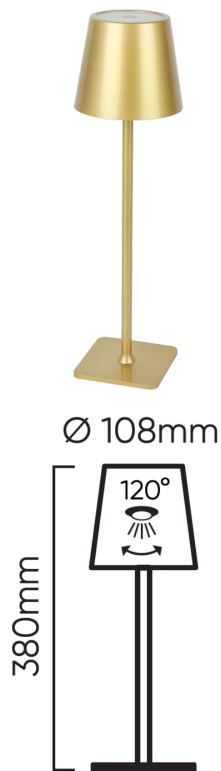

Kod: 208964 EAN: 5905378208964

## LED line LITE Lampa stołowa TAZA 3,5W 400lm CCT IP54 złota 2x2000mAh

Elegancka lampa stołowa to produkt wykonany z najwyższą starannością o szczegóły. Zadbaliśmy nie tylko o parametry techniczne, ale także nowoczesny design. Dlatego docenią ją zarówno miłośnicy estetycznych, jak i praktycznych rozwiązań.

Solidnie wykonana lampa posiada stalową, wytrzymałą na urazy mechaniczne obudowę, a także antypoślizgową podstawę. Wyposażyliśmy ją w parametry, które wyróżniają ją na tle innych produktów dostępnych na rynku: moc lampy to 3,5W i strumień świetlny 400lm. Stopień szczelności IP54 sprawia, że lampa świetnie sprawdzi się na zewnątrz i nie zaszkośli jej nawet padający deszcz.