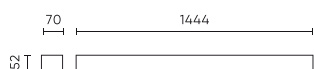

LED line PRIME

Symbol: 204232

EAN: 5905378204232

**Oprawa liniowa FUSION 4000K 60W
7800lm 60*110° IP20 150cm biała PRIME**

Rysunek techniczny

Rozsył światła