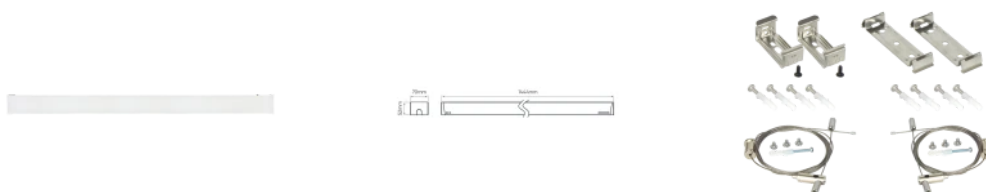

LED line PRIME

Symbol: 204232

EAN: 5905378204232

**Oprawa liniowa FUSION 4000K 60W  
7800lm 60\*110° IP20 150cm biała PRIME**

Oprawa liniowa FUSION od marki LED line PRIME o mocy 60W i temperaturze barwowej 4000K generuje strumień świetlny na poziomie 7800 lm. Charakteryzuje się wysoką efektywnością, wynoszącą 130 lm/W oraz szerokim kątem rozsyłu światła 60x110°. Wykonana z wytrzymałego aluminium, zapewnia optymalne odprowadzenie ciepła oraz długotrwałą eksploatację (żywoćność L90B50 wynosi do 50 000 h). Oferuje różne opcje montażu, a klasa ochronności IP20 oraz IK08 czynią ją odpowiednią do wnętrz.

LED line PRIME

Symbol: 204232

EAN: 5905378204232

**Oprawa liniowa FUSION 4000K 60W  
7800lm 60\*110° IP20 150cm biała PRIME**

**Rysunek techniczny**

**Rozsył światła**

**Dodatkowe zdjęcia produktowe**

**Dane logistyczne**