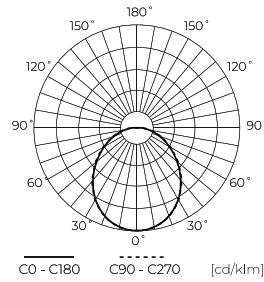

LED line PRIME

Symbol: 201910

EAN: 5905378201910

Żarówka LED MR16 4000K 5W 600lm 10-18V AC/DC 120° GU5,3 Ceramika PRIME

Rysunek techniczny

Rozsył światła