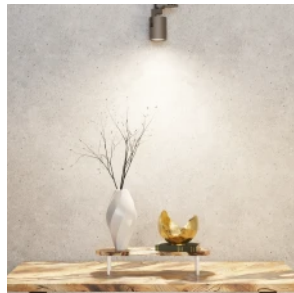

Dodatkowe zdjęcia produktowe