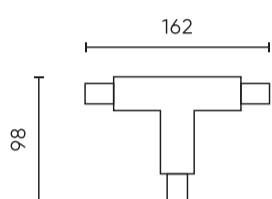

LED line PRIME

Symbol: 221253

EAN: 5905378221253

**Łącznik T do szynoprzewodu
LUMICANTO POWERTRACK lewy czarny
z zasilaniem PRIME**

Rysunek techniczny