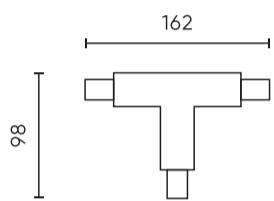

LED line PRIME

Symbole: 221253

EAN: 5905378221253

**Connecteur T pour rail électrique
LUMICANTO POWERTRACK gauche noir
avec alimentation PRIME**

Dessin technique