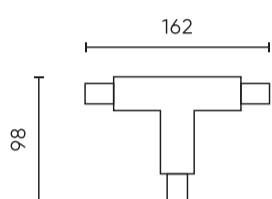

LED line PRIME

Symbol: 221253

EAN: 5905378221253

**T-konektor pro lištu LUMICANTO
POWERTRACK levý černý s napájením
PRIME**

Technické kreslení