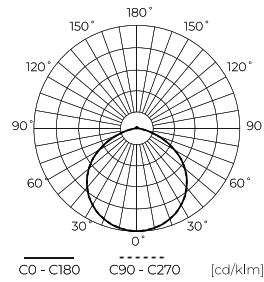

Rozložení světla