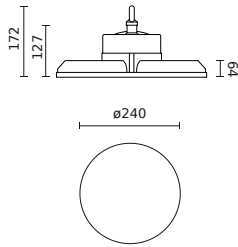

LED line PRIME

Symbol: 219700

EAN: 5905378219700

**Highbay svítidlo SERON 4000K
150/120/90W 21000lm 120° IP65 černá
PRIME**

Technické kreslení