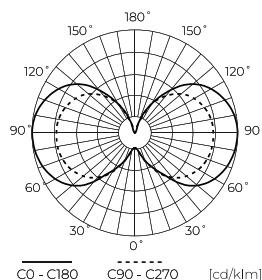

LED line LITE

Symbol: 245954

EAN: 5901583245954

**Żarówka LED G9 4000K 6W 550lm 230V
270° Ceramika LITE**

Rysunek techniczny

Rozsył światła