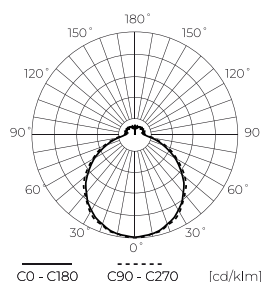

Rozsył światła