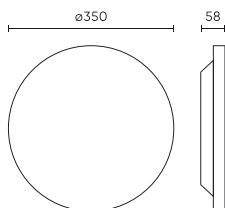

LED line LITE

Symbol: 201408

EAN: 5905378201408

**PLAFONIERA 3000K 18W 1450lm
okrągła IP44 biała LITE czujnik ruchu**

Rysunek techniczny