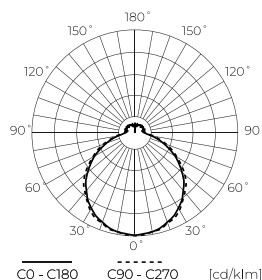

Šviesos pasiskirstymas