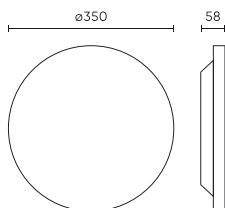

LED line LITE

Produkto kodas: 201408

EAN: 5905378201408

**Lub? lempa 3000K 18W 1450lm apvali
IP44 balta LITE jud?jimo jutiklis**

Techninis br?ziny