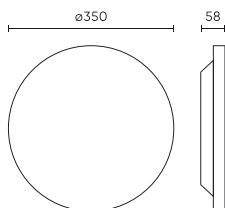

LED line LITE

Kód: 201408

EAN: 5905378201408

**Mennyezeti lámpa 3000K 18W 1450lm
kerek IP44 fehér LITE mozgásérzékelő**

Műszaki rajz