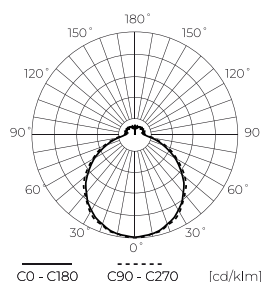

Fényeloszlás