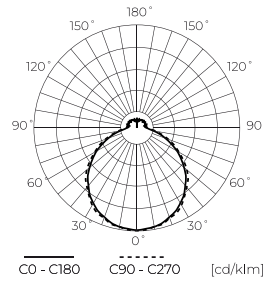

Rozložení světla