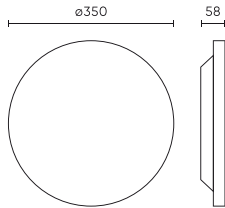

LED line LITE

Symbol: 201408

EAN: 5905378201408

**Stropní svítidlo 3000K 18W 1450lm
kulaté IP44 bílá LITE čidlo pohybu**

Technické kreslení