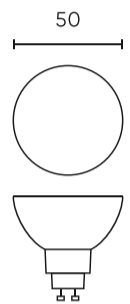

LED line PRIME

Produkto kodas: 209626

EAN: 5905378209626

**PRIME LED lemputė GU10 7W 3000K
1000lm 170-250V**

Techninis brėžinys