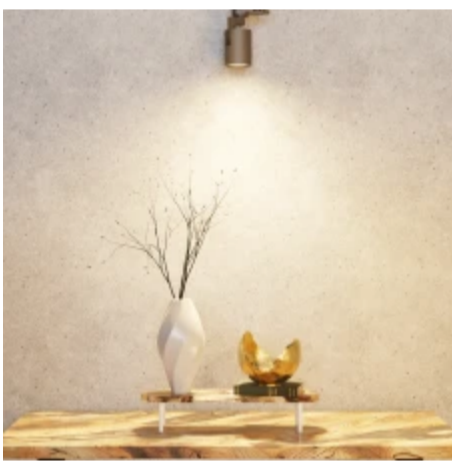

LED line PRIME

Produkto kodas: 209626

EAN: 5905378209626

**PRIME LED lemputė GU10 7W 3000K
1000lm 170-250V**

Techninis brėžinys

Šviesos pasiskirstymas

Papildomos produkto nuotraukos