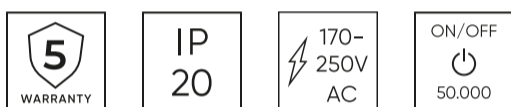

LED line PRIME

Produkto kodas: 209626

EAN: 5905378209626

**PRIME LED lemputė GU10 7W 3000K
1000lm 170-250V**

LED lemputė GU10 LED linija PRIME 7 W galios ir šviesos spalvos temperatūra 3000 K skleidžia malonią, šiltą šviesą, kurios bendras šviesos srautas 1000 lm. Ji veikia 170-250 V kintamosios srovės įtampos diapazone, todėl ji yra universali. L70B50 - 30 000 valandų. Joms priklauso D energijos klasė ir 96 proc. srauto išsaugojimo koeficientas.

Techniniai duomenys

Parametras	Vertė
Energinio efektyvumo klasė 2019/2015	D
Garantija	5
Galia	• 7 W
Įtampa	• 170-250 V AC
Šviesos spalvos temperatūra	• 3000 K
Šviesi spalva	Balta
Spalvų atgavos indeksas Ra	80
Sandarumo klasė	IP20
Šviesos efektyvumas	142
Bendras šviesos srautas	1000 lm
Šviesos srauto palaikymo koeficientas	96
Galiojimo laikas L70B50	30 000 h