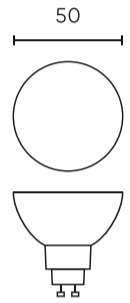

LED line PRIME

Symbole: 209626

EAN: 5905378209626

**ampoule LED PRIME GU10 7W 3000K
1000lm 170-250V**

Dessin technique