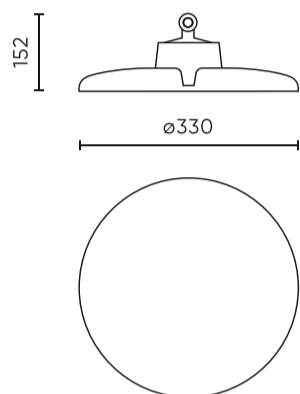

LED line PRIME

Produkto kodas: 219250

EAN: 5905378219250

**Highbay lempa PHANTOM 4000K 200W
35000lm 60° IP65 CRI80 juoda PRIME
DALI**

Techninis brėžinys