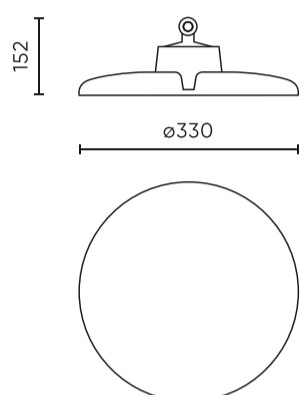

LED line PRIME

Kód: 219250

EAN: 5905378219250

**Highbay világítótest PHANTOM 4000K
200W 35000lm 60° IP65 CRI80 fekete
PRIME DALI**

Műszaki rajz