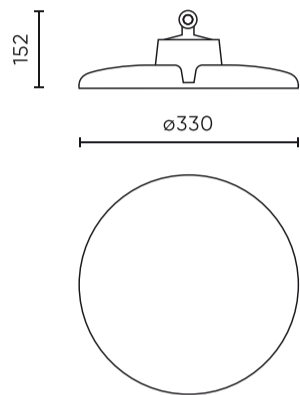

LED line PRIME

Symbole: 219250

EAN: 5905378219250

**Luminaire Highbay PHANTOM 4000K
200W 35000lm 60° IP65 CRI80 noir
PRIME DALI**

Dessin technique