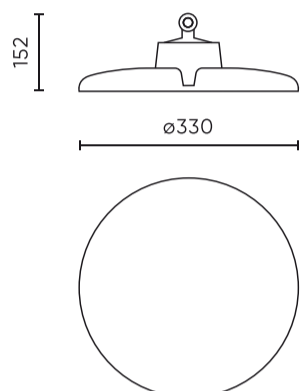

LED line PRIME

Symbol: 219250

EAN: 5905378219250

**Highbay svítidlo PHANTOM 4000K
200W 35000lm 60° IP65 CRI80 černá
PRIME DALI**

Technické kreslení