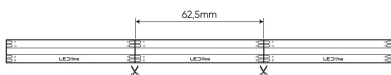

## LED line PRIME taśma LED 576 COB 24V RGB 10W 30m

Taśma LED line to nowoczesne i uniwersalne liniowe źródło światła, wykorzystywane przy oświetleniu wnętrz, mebli, kasetonów, napisów świetlnych, przestrzeni publicznych.

Parametr	Wartość
Barwa światła	RGB
Klasa szczelności IP	20
Gwarancja (lata)	5
Funkcja ściemniania	PWM
Współczynnik trwałości	0.9
Minimalna ilość zakupu	30
Okres trwałości L70B50	50 000 h
Długość przewodu	200 mm
Moc (metr)	10 W
Prąd (metr)	0,42 A
Napięcie zasilania, rodzaj napięcia zasilania	24 VDC
Ilość metrów na rolce	30
Współczynnik zachowania strumienia świetlnego	96 %
Kąt świecenia	180 °