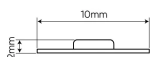

Das Produkt wurde im LED line® Zentrum für Lichtforschung und -messung erfolgreich getestet und auf deren Grundlage die maßgeblichen photometrischen Dateien erstellt wurden