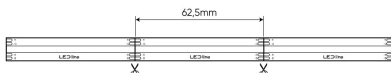

## LED line PRIME LED Streifen 576 COB 24V RGB 10W 30m

**LED-Streifen line** ist eine moderne und vielseitige lineare **Lichtquelle**, die für die Beleuchtung von Innenräumen, Möbeln, Leuchtkästen, Leuchtschriften und öffentlichen Räumen verwendet wird.

Parameter	Wert
Lichtfarbe	RGB
Schutzart	20
Garantie	5
Dimmfunktion	Ja
Faktor Dauerhaftigkeit	0,9
Mindestabnahmemenge	30
Lebensdauer L70B50	50 000
Kabellänge	200 mm
Leistung (Meter)	10
Strom (Meter)	0,42
Stromversorgung: die Art der Stromversorgung	24V
Anzahl der Meter pro Rolle	30
Lumenerhaltungsfaktor	96
Abstrahlwinkel	180 °
Diodentyp	COB