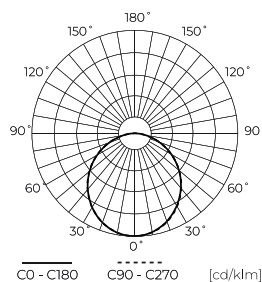

LED line PRIME

Symbol: 475466

EAN: 5907777475466

**Lineární svítidlo FUSION 4000K 20W  
2600lm 120° IP20 60cm černá PRIME PC  
Cover**

**Technické kreslení**

**Rozložení světla**

**Další fotografie produktů**

**Logistická data**

**Individuální balení**

Šířka	586 mm
Výška	52 mm
Délka	70 mm
Váhy	1,14 kg

**Hromadné balení**

Množství	12
Šířka	690 mm
Výška	260 mm
Délka	260 mm
Objem	0,046 m3
Váhy	11,5 kg
Komentáře	

**Europaleta**