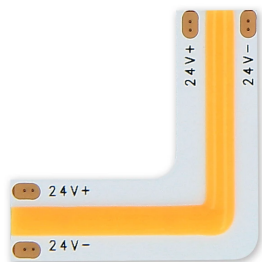

**LED line® łącznik do taśm COB LED
CLICK CONNECTOR kątowy 2700K 10
mm 2 PIN Typ L 18W**

voltage
24V

24V

Parametr	Wartość
Długość przewodu	150 mm
Typ złączki	L
Szerokość PCB	10 mm

Parametr	Wartość
Maksymalna szerokość Taśmy LED	10 mm
Napięcie zasilania, rodzaj napięcia zasilania	24V

Opakowanie jednostkowe

Opakowanie zbiorcze

ilość szt/ taśmy w metrach

Europaleta

20

ilość szt/ taśmy w metrach
ilość zbiorcza europaleta
Waga europalety
Wysokość palety
ilość w 1 warstwie
ilość warstw

3000
30
336 kg
1800 cm
5
6