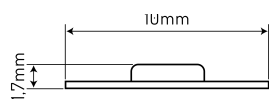

**LED line® łącznik do taśm COB LED
CLICK CONNECTOR kątowy 2700K 10
mm 2 PIN Typ L 18W**

voltage
24V

24V

Parametr	Wartość
Długość przewodu	150 mm
Typ złączki	L
Szerokość PCB	10 mm

Parametr	Wartość
Maksymalna szerokość Taśmy LED	10 mm
Napięcie zasilania, rodzaj napięcia zasilania	24V

Opakowanie jednostkowe

Opakowanie zbiorcze

ilość szt/ taśmy w metrach

Europaleta

20

ilość szt/ taśmy w metrach
ilość zbiorcza europaleta
Waga europalety
Wysokość palety
ilość w 1 warstwie
ilość warstw

3000
30
336 kg
1800 cm
5
6