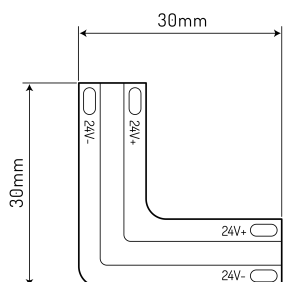

**LED line® łącznik do taśm COB LED
CLICK CONNECTOR kątowy 2700K 10
mm 2 PIN Typ L 18W**

voltage
24V

24V

Parametr	Wartość
Długość przewodu	150 mm
Typ złączki	L
Szerokość PCB	10 mm

Parametr	Wartość
Maksymalna szerokość Taśmy LED	10 mm
Napięcie zasilania, rodzaj napięcia zasilania	24V

Opakowanie jednostkowe

Opakowanie zbiorcze

ilość szt/ taśmy w metrach

Europaleta

20

ilość szt/ taśmy w metrach
ilość zbiorcza europaleta
Waga europalety
Wysokość palety
ilość w 1 warstwie
ilość warstw

3000
30
336 kg
1800 cm
5
6