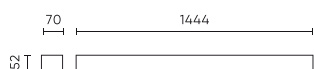

LED line PRIME

Symbol: 204263

EAN: 5905378204263

**Oprawa liniowa FUSION 4000K 60W  
7800lm LR40° IP20 150cm biała PRIME**

**Rysunek techniczny**

**Rozsył światła**

**Dodatkowe zdjęcia produktowe**

**Dane logistyczne**

**Opakowanie jednostkowe**

Szerokość	1444 mm
Wysokość	52 mm
Długość	70 mm
Waga	1,97 kg

**Opakowanie zbiorcze**

Ilość	12
Szerokość	1550 mm
Wysokość	260 mm
Długość	260 mm
Objętość	0,104 m <sup>3</sup>
Waga	23,89 kg
Uwagi	CARTON BOX