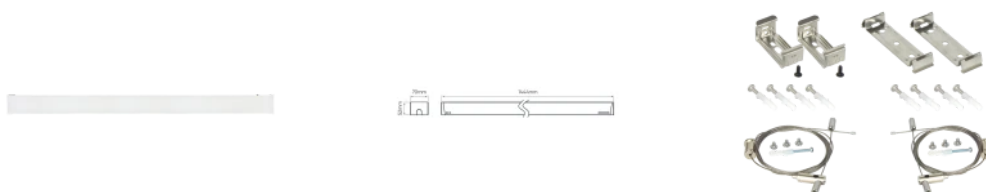

LED line PRIME

Symbol: 204263

EAN: 5905378204263

**Oprawa liniowa FUSION 4000K 60W  
7800lm LR40° IP20 150cm biała PRIME**

Oprawa liniowa FUSION 60W od marki LED line PRIME to doskonałe rozwiązanie dla nowoczesnych przestrzeni. Charakteryzuje się strumieniem świetlnym wynoszącym 7800 lumenów oraz temperaturą barwową 4000 K, co zapewnia idealne warunki świetlne. Wydajność na poziomie 130 lm/W gwarantuje oszczędność energii. Korpus z trwałego aluminium zabezpiecza przed przegrzewaniem, co obiecuje długą żywotność produktu. Oprawa spełnia normy IP20 oraz IK08.

LED line PRIME

Symbol: 204263

EAN: 5905378204263

**Oprawa liniowa FUSION 4000K 60W  
7800lm LR40° IP20 150cm biała PRIME**

**Rysunek techniczny**

**Rozsył światła**

**Dodatkowe zdjęcia produktowe**

**Dane logistyczne**