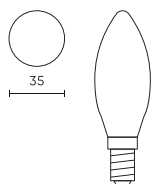

LED line LITE

Symbol: 202191

EAN: 5905378202191

**Żarówka LED E14 4000K 4W 480lm
230V 360° FILAMENT C35 Szkło LITE**

Rysunek techniczny