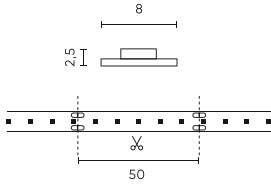

LED line PRIME

Code: 240232

EAN: 5901583240232

**LED-Streifen 300/5m SMD 12V YELLOW
4,8W IP20 8mm 5m PRIME**

LED Streifen 300 SMD 12V gelb 4,8W von LED Linie PRIME ist eine innovative Lichtquelle, die durch hochwertige SMD3528 Dioden gekennzeichnet ist. Es emittiert ein warmes gelbes Licht mit einer Wellenlänge von 590 nm. Es hat die Möglichkeit, mit einer PWM Dimmeinheit und einem Beleuchtungswinkel von 120 Grad zu dimmen, wodurch eine gleichmäßige Streuung des Lichts gewährleistet ist. Die Länge des Riemens beträgt 5 Meter und die Haltbarkeit bis zu 100000 Stunden der Anwendung sorgt für eine dauerhafte Produktzufriedenheit.

Technische Daten

Parameter	Wert
Garantie	5
Leistung	• 4.8 W / m
Spannung	• 12 V DC
Lichtfarbe	Gelb
Schutzart	IP20
Die Schutzklasse gegen elektrischen Schlag ist:	III
Schneideabschnitt	5 cm
Lumenerhaltungsfaktor	>0,7
Lebensdauer L70B50	50 000 h
Dimmfunktion	PWM
Strom (Meter)	0,4
Abstrahlwinkel	120

LED line PRIME

Code: 240232

EAN: 5901583240232

**LED-Streifen 300/5m SMD 12V YELLOW
4,8W IP20 8mm 5m PRIME**

Technische Zeichnung

Lichtverteilung

Zusätzliche Produktfotos

Logistikdaten

Einzelverpackung

Menge	5 m
Breite	153 mm
Höhe	20 mm
Länge	153 mm
Gewicht	0,102 kg
Kommentare	

Großverpackung

Menge	40
Breite	360 mm
Höhe	180 mm
Länge	400 mm
Volumen	0,025 m ³
Gewicht	4,75 kg
Kommentare	

Europalette