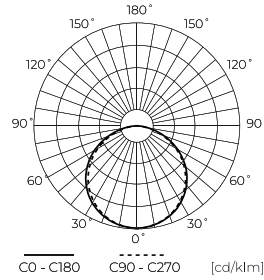

LED line PRIME

Code: 240232

EAN: 5901583240232

**LED-Streifen 300/5m SMD 12V YELLOW
4,8W IP20 8mm 5m PRIME**

LED Streifen 300 SMD 12V gelb 4,8W von LED Linie PRIME ist eine innovative Lichtquelle, die durch hochwertige SMD3528 Dioden gekennzeichnet ist. Es emittiert ein warmes gelbes Licht mit einer Wellenlänge von 590 nm. Es hat die Möglichkeit, mit einer PWM Dimmeinheit und einem Beleuchtungswinkel von 120 Grad zu dimmen, wodurch eine gleichmäßige Streuung des Lichts gewährleistet ist. Die Länge des Riemens beträgt 5 Meter und die Haltbarkeit bis zu 100000 Stunden der Anwendung sorgt für eine dauerhafte Produktzufriedenheit.

Technische Daten

Parameter	Wert
Garantie	5
Leistung	• 4.8 W / m
Spannung	• 12 V DC
Lichtfarbe	Gelb
Schutzart	IP20
Die Schutzklasse gegen elektrischen Schlag ist:	III
Schneideabschnitt	5 cm
Lumenerhaltungsfaktor	>0,7
Lebensdauer L70B50	50 000 h
Dimmfunktion	PWM
Strom (Meter)	0,4
Abstrahlwinkel	120

LED line PRIME

Code: 240232

EAN: 5901583240232

**LED-Streifen 300/5m SMD 12V YELLOW
4,8W IP20 8mm 5m PRIME**

Technische Zeichnung

Lichtverteilung

Zusätzliche Produktfotos

Logistikdaten

Einzelverpackung

Menge	5 m
Breite	153 mm
Höhe	20 mm
Länge	153 mm
Gewicht	0,102 kg
Kommentare	

Großverpackung

Menge	40
Breite	360 mm
Höhe	180 mm
Länge	400 mm
Volumen	0,025 m ³
Gewicht	4,75 kg
Kommentare	

Europalette