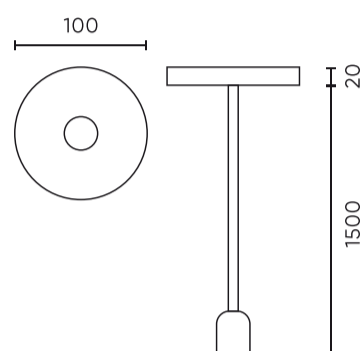

LED line LITE

Simbol: 249877

EAN: 5901583249877

**Hanging home 1xE27 juTA frânghie 1.5m
LITE**

Desen tehnic