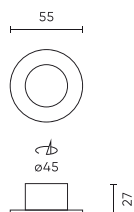

Techniniai duomenys

Parametras	Vertė
Garantija	5
Sandarumo klasė	IP65
Apsaugos nuo elektros smūgio klasė	III
Maksimali lempos galia šviestuve	35 W
Pagrindo medžiagos, skirtos montavimui, klasifikacija	F
Montavimas iš apšviesto objekto	0.5 m

Parametras	Vertė
Įdiegimo būdas	įleidžiamas
Tvirtinimo angos dydis	45
Ūgis	27
Lempos lizdui skirtas šaltinio skersmuo	35 mm
Rėmo skersmuo	55
Medžiaga (korpusas)	Cinko liejinys

LED line PRIME

Produkto kodas: 249273

EAN: 5901583249273

**LUB? APŠVIETIMAS atsparus vandeniui
MR11 apvalus IP65 chromas PRIME**

Techninis brėžinys

Šviesos pasiskirstymas

Papildomos produkto nuotraukos

Logistikos duomenys

Vienartinė pakuotė

Plotis	100 mm
Ūgis	135 mm
Ilgis	100 mm
Svarstyklės	0,07 kg

Didmeninė pakuotė

Kiekis	100
Plotis	350 mm
Ūgis	225 mm
Ilgis	285 mm
Tūris	0,022 m ³
Svarstyklės	9 kg
Komentariai	

Europaletas

Kiekis	1600
Ūgis	1800 mm
Kiekis viename sluoksnyje	800
Sluoksnių skaičius	8
Didelis kiekis	6400
Svarstyklės	576 kg