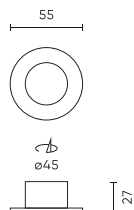

Paraméter	Érték
Telepítési módszer	süllyesztett
Rögzítési furat mérete	45
Magasság	27
A lámpafoglalathoz rendelt fényforrás átmérője	35 mm
Keret átmérője	55
Anyag (ház)	Cinköntvény

LED line PRIME

Kód: 249273

EAN: 5901583249273

**MENNYEZETI VILAGÍTÁS vízálló MR11  
kerek IP65 króm PRIME**

**Műszaki rajz**

**Fényeloszlás**

**További termékfotók**

**Logisztikai adatok**

**Egyetlen csomagolás**

Szélesség	100 mm
Magasság	135 mm
Hossz	100 mm
Mérleg	0,07 kg

**Tömeges csomagolás**

Mennyiség	100
Szélesség	350 mm
Magasság	225 mm
Hossz	285 mm
Kötet	0,022 m <sup>3</sup>
Mérleg	9 kg
Hozzászólások	

**Europaraklap**

Mennyiség	1600
Magasság	1800 mm
Mennyiség a rétegben	800
Rétegek száma	8
Tömeges mennyiség	6400
Mérleg	576 kg