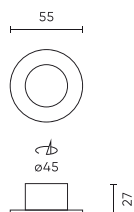

Parametr	Hodnota
Způsob instalace	zadlabávací
Velikost montážního otvoru	45
Výška	27
Průměr zdroje určeného pro držák	35 mm
Průměr armatury	55
Materiál (pouzdro)	Zinkový odlitek

LED line PRIME

Symbol: 249273

EAN: 5901583249273

**STROPNÍ SVÍTIDLO voděodolné MR11
kulaté IP65 chrom PRIME**

Technické kreslení

Rozložení světla

Další fotografie produktů

Logistická data

Individuální balení

Šířka	100 mm
Výška	135 mm
Délka	100 mm
Váhy	0,07 kg

Hromadné balení

Množství	100
Šířka	350 mm
Výška	225 mm
Délka	285 mm
Objem	0,022 m ³
Váhy	9 kg
Komentáře	

Europaleta

Množství	1600
Výška	1800 mm
Množství ve vrstvě	800
Počet vrstev	8
Množství: Euro paleta	6400
Váhy	576 kg