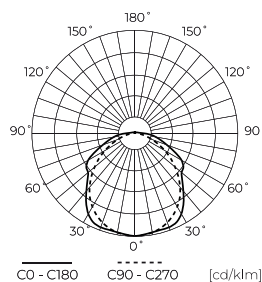

LED line PRIME

Symbol: 210202

EAN: 5905378210202

**Oprawa hermetyczna RANGER 3CCT
(3/4/5K) 10-40W 6000lm IP66 120cm
szara PRIME**

Rysunek techniczny

Rozsył światła