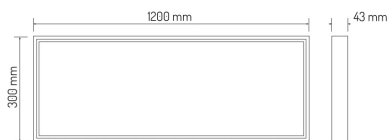

*LEDOM Ramka natynkowa do paneli 120x30 biała(43mm)

Nowa ramka natynkowa o wymiarach 120x30 cm, to produkt komplementarny do paneli Backlit LEDOM (kod produktu: 476920) 120x30 cm, dzięki któremu panel Backlit może zostać zamontowany w sposób natynkowy. Ramka poszerza wszechstronność zastosowania panelu LEDOM Backlit 120x30.

Ramka może być zastosowana również w innych panelach oświetleniowych, o rozmiarach 120x30 cm, których grubość obudowy wraz z zasilaczem nie przekraczają 43 mm.

Produkt świetnie zaprezentuje się w każdej przestrzeni.

Model przeznaczony do zastosowań wewnątrz i na zewnątrz pomieszczeń.

Na produkt udzielana jest 5-letnia gwarancja producenta.

Produkt jest przeznaczony do montażu natynkowego.

Parametr	Wartość
Gwarancja (lata)	5
Wymiary (dł. x szer. x wys.)	120x30x4,3 cm
Kolor	Biały

Parametr	Wartość
Materiał (obudowa)	aluminium
Do zastosowań wewnątrz i na zewnątrz pomieszczeń	TAK
Wysokość	43 mm

Opakowanie jednostkowe

Szerokość	40 mm
Wysokość	43 mm
Długość	120 mm
Waga	0,55 kg
Ilość w opakowaniu	1