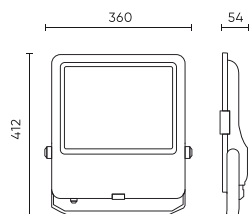

LED line PRIME

Symbol: 203068

EAN: 5905378203068

**Naświetlacz FLOODLIGHT
3CCT(3K/4K/5K) 200W 28000lm 30° IP66
PRIME**

Rysunek techniczny