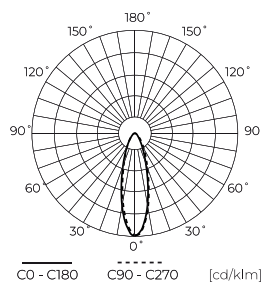

Rozsył światła