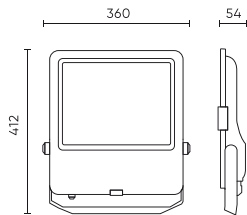

LED line PRIME

Produkto kodas: 203068

EAN: 5905378203068

**Projektorius FLOODLIGHT
3CCT(3K/4K/5K) 200W 28000lm 30° IP66
PRIME**

Techninis brėžinys