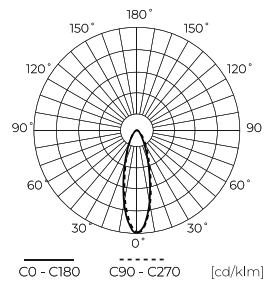

Šviesos pasiskirstymas