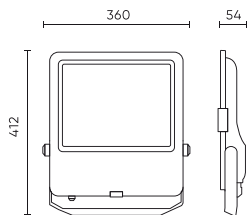

LED line PRIME

Kód: 203068

EAN: 5905378203068

Reflektor FLOODLIGHT 3CCT(3K/4K/5K) 200W 28000lm 30° IP66 PRIME

Műszaki rajz