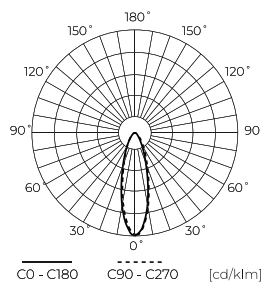

Fényeloszlás