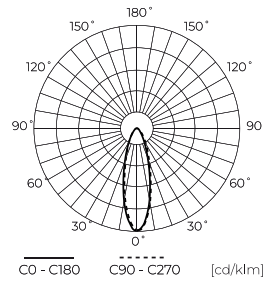

LED line PRIME

Symbole: 203068

EAN: 5905378203068

**Projecteur FLOODLIGHT
3CCT(3K/4K/5K) 200W 28000lm 30° IP66
PRIME**

Données techniques

Paramètre	Valeur
Classe d'efficacité énergétique 2019/2015	D
Garantie	5/7*
Pouvoir	• 200 W
Tension	• 100-277 V AC
Température de couleur de la lumière	• 3000 K • 4000 K • 5000 K
Couleur claire	CCT
Indice de rendu des couleurs Ra	70
Classe d'étanchéité	IP66
Classe de protection IK	08
Classe de protection contre les chocs électriques	I
Efficacité lumineuse	140
Flux lumineux total	28000
Facteur de maintien du flux lumineux	96
Durée de conservation L70B50	50 000 h
L80B* - différence B10-B50 ≈ 1 % (selon LightingEurope) - négligeable	35000 h

Paramètre	Valeur
Facteur de durabilité (EPREL)	0.9
Les pas de MacAdam	≤6
Longueur du câble	1 050 mm
Type de montage	Montage en surface
Fréquence de la tension d'alimentation	50/60Hz
Angle du faisceau	30
Type de diode	SMD2835
Nombre de diodes	360
Facteur de puissance PF	0,9
Nombre de cycles marche/arrêt	50000
Temps de préchauffage de la lampe à 60 %	1
Température de fonctionnement	-40÷45
Hauteur	54
Matériau (boîtier)	Aluminium
Matériau (abat-jour)	Verre trempé

LED line PRIME

Symbole: 203068

EAN: 5905378203068

**Projecteur FLOODLIGHT
3CCT(3K/4K/5K) 200W 28000lm 30° IP66
PRIME**

Dessin technique

Répartition de la lumière

Photos supplémentaires du produit

Données logistiques

Emballage individuel

Largeur	412 mm
Hauteur	54 mm
Longueur	360 mm
Balance	3,57 kg

Emballage en vrac

Quantité	1
Largeur	450 mm
Hauteur	80 mm
Longueur	420 mm
Volume	0,015 m ³
Balance	3,57 kg
Commentaires	

Europalette