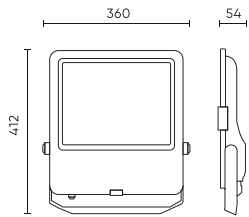

LED line PRIME

Symbole: 203068

EAN: 5905378203068

**Projecteur FLOODLIGHT
3CCT(3K/4K/5K) 200W 28000lm 30° IP66
PRIME**

Dessin technique