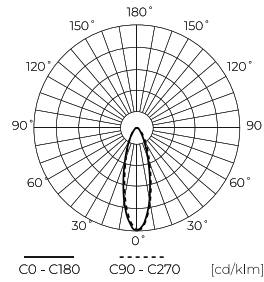

Lichtverteilung