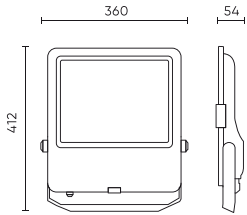

LED line PRIME

Code: 203068

EAN: 5905378203068

**Flutlicht FLOODLIGHT 3CCT(3K/4K/5K)
200W 28000lm 30° IP66 PRIME**

Technische Zeichnung