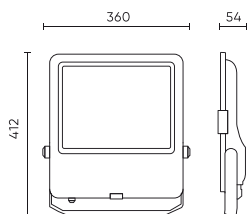

LED line PRIME

Symbol: 203068

EAN: 5905378203068

**Reflektor FLOODLIGHT 3CCT(3K/4K/5K)
200W 28000lm 30° IP66 PRIME**

Technické kreslení