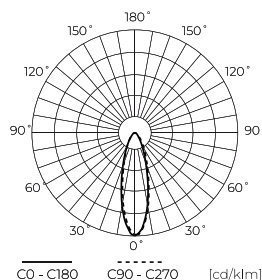

Rozložení světla