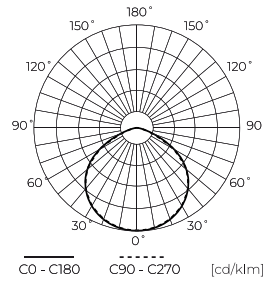

LED line

Code: 245640

EAN: 5901583245640

**Highbay-Leuchte UFO T 4000K 150W
22500lm 120° IP65 schwarz LITE 1-10V**

Technische Zeichnung

Lichtverteilung