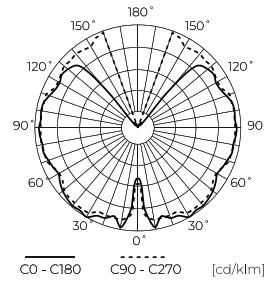

**Techniniai duomenys**

Parametras	Vertė
Galia	• 4 W
Įtampa	• 220-240 V AC
Šviesos spalvos temperatūra	• 6000 K
Šviesi spalva	Balta
Bendras šviesos srautas	70 lm

Parametras	Vertė
Spindulio kampas	270 °
Darbinė temperatūra	-20÷40
Skirta naudoti patalpose	Kambarių viduje
Medžiaga (korpusas)	Stiklas

LED line LITE

Produkto kodas: 249778

EAN: 5901583249778

**E27 4W 6000K 70lm 220-240V
FLEMENT G200**

Techninis brėžinys

Šviesos pasiskirstymas

Papildomos produkto nuotraukos

Logistikos duomenys