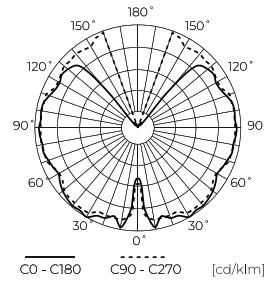

LED line LITE

Symbol: 249778

EAN: 5901583249778

**LED žárovka E27 6000K 4W 70lm 230V
270° FILAMENT G200 SKLO LITE**

LED žárovky E27 4W 6000K FILAMENT G200 je inovativní světelný zdroj, který harmonicky kombinuje modernost s elegancí. Jeho působivý tvar G200 a chladné světlo s barevnou teplotou 6000 K poskytují vynikající osvětlení v každém prostoru. Napájena 220-240 V střídavým napětím a vyzařující světelný proud 70 lumenů, zaručuje vysokou účinnost při nízké spotřebě energie pouze 4 W.

Technické údaje

Parametr	Hodnota
Moc	• 4 W
Napětí	• 220-240 V AC
Teplota barvy světla	• 6000 K
Světlá barva	Bílý
Celkový světelný tok	70 lm

Parametr	Hodnota
Úhel paprsku	270 °
Provozní teplota	-20÷40
Pro aplikace	Uvnitř pokojů
Materiál (pouzdro)	Sklo

LED line LITE

Symbol: 249778

EAN: 5901583249778

**LED žárovka E27 6000K 4W 70lm 230V
270° FILAMENT G200 Sklo LITE**

Technické kreslení

Rozložení světla

Další fotografie produktů

Logistická data