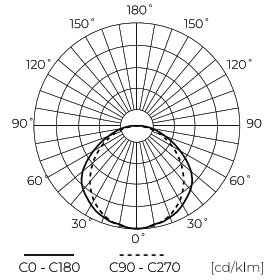

LED line PRIME

Code: 479594

EAN: 5907777479594

**Hermetische Leuchte LINKER 4000K
40W 6000lm IP65 120cm grau PRIME**

Das LINKER 40W LED-Gehäuse ist eine robuste und effiziente Beleuchtungslösung, die einen Lichtstrom von 6000 lm mit hoher Effizienz von 150 lm/W bietet. Dank IP65-Klassendichtheit und IK08-Resistenz bietet das Produkt Schutz vor Staub und Stößen, wodurch es die perfekte Wahl für schwierige Bedingungen. Es arbeitet bei Temperaturen zwischen -25 und 45°C, und seine Lebensdauer beträgt über 100000 Stunden, was die Wartungskosten reduziert.

Technische Daten

Parameter	Wert
Energieeffizienzklasse 2019/2015	C
Garantie	5/7*
Leistung	• 40 W
Spannung	• 220-240 V AC
Farbtemperatur des Lichts	• 4000 K
Lichtfarbe	Weiß
Farbwiedergabe-Index Ra	80
Schutzart	IP65
IK Schutzgrad	08
Die Schutzklasse gegen elektrischen Schlag ist:	I
Lichtausbeute	150
Lichtstrom	6000
Lumenerhaltungsfaktor	96
Lebensdauer L70B50	100 000 h
L80B* – Unterschied B10–B50 ≈ 1 % (laut LightingEurope) – vernachlässigbar	75000 h

Parameter	Wert
L90B* – Unterschied B10–B50 ≈ 1 % (laut LightingEurope) – vernachlässigbar	50000 h
Faktor Dauerhaftigkeit	0.9
MacAdam Schritte	≤6
Frequenz der Stromversorgung	50/60Hz
Abstrahlwinkel	120
Diodentyp	SMD2835
Lebensdauer	100 000 h
Leistungsfaktor PF	0,95
Anzahl der Ein-/Aus-Schaltzykle	50000
Lampenaufwärmzeit bis zu 60%	1
Betriebstemperatur	-25 ÷ 45
Höhe	61 mm
Farbe	Grau
Material (Gehäuse)	Polycarbonat
Material (Abdeckung)	Polycarbonat

LED line PRIME

Code: 479594

EAN: 5907777479594

**Hermetische Leuchte LINKER 4000K
40W 6000lm IP65 120cm grau PRIME**

Technische Zeichnung

Lichtverteilung

Zusätzliche Produktfotos

Logistikdaten