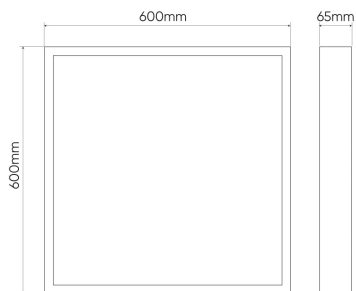

## LED line PRIME Aufputzrahmen für Panels 60x60 weiß H65mm

Für das Produkt gilt eine fünfjährige Herstellergarantie.

Das Produkt ist für die Oberflächenmontage vorgesehen.

Parameter	Wert
Garantie	5
Gewicht	606 g
Farbe	weiß
Material (Gehäuse)	Aluminium
Montagemethode	Oberflächenmontage

Parameter	Wert
Für den Innenbereich	Innenbereich
Länge	600 mm
Breite	600 mm
Höhe	65 mm

**Einzelverpackung**

Breite 75 mm  
Höhe 40 mm  
Länge 615 mm  
Gewicht 0,7 kg  
1

**Großverpackung**

Außenbox Menge 20 pcs.  
20  
Breite 320 mm  
220  
Länge 635 mm  
Gewicht 15 kg  
Volumen 0,045 m<sup>3</sup>