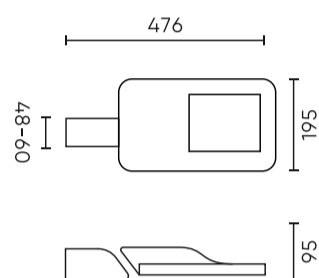

LED line PRIME

Symbol: 221918

EAN: 5905378221918

**Oprawa drogowa TOLENO Icl 4000K
40W 6000lm T2M1 IP66 Szary (RAL
9007) CRI70 PRIME**

Rysunek techniczny